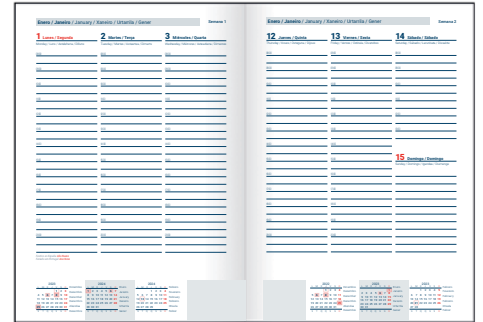

## DÍA PÁGINA

Bilingüe castellano y portugués.  
Sábados y domingos en  
páginas individuales.