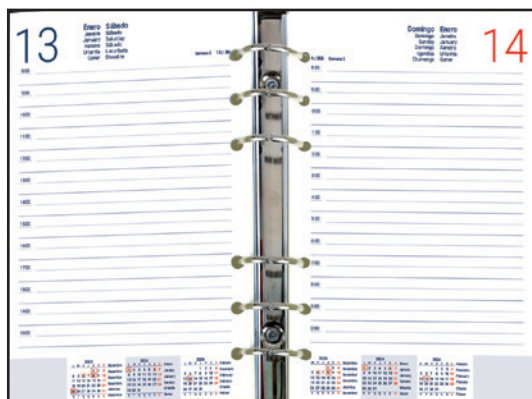

RECAMBIO

148 x 205 mm
DÍA PÁGINA

INTERIOR

Papel blanco de 70 g/m².

Esquinas rectas.

Incorpora:

Calendario trienio.

Santoral.

Distancias kilométricas entre ciudades europeas, españolas y portuguesas.

Hojas de notas.

Listín telefónico.

Interior castellano y portugués.

DÍA PÁGINA

Bilingüe castellano y portugués.

Sábados y domingos en páginas individuales.