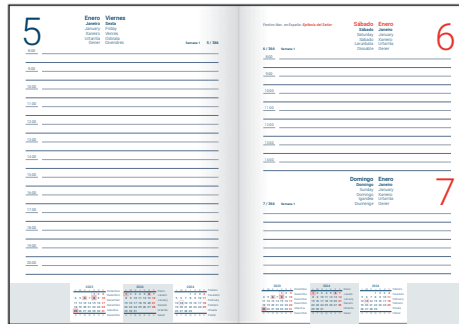

# CRETA

170  
x  
240

A5

80  
x  
150

70  
g/m<sup>2</sup>

80 x 150 mm  
170 x 240 mm  
A5 (150 x 210 mm)  
DÍA PÁGINA  
SEMANA VISTA