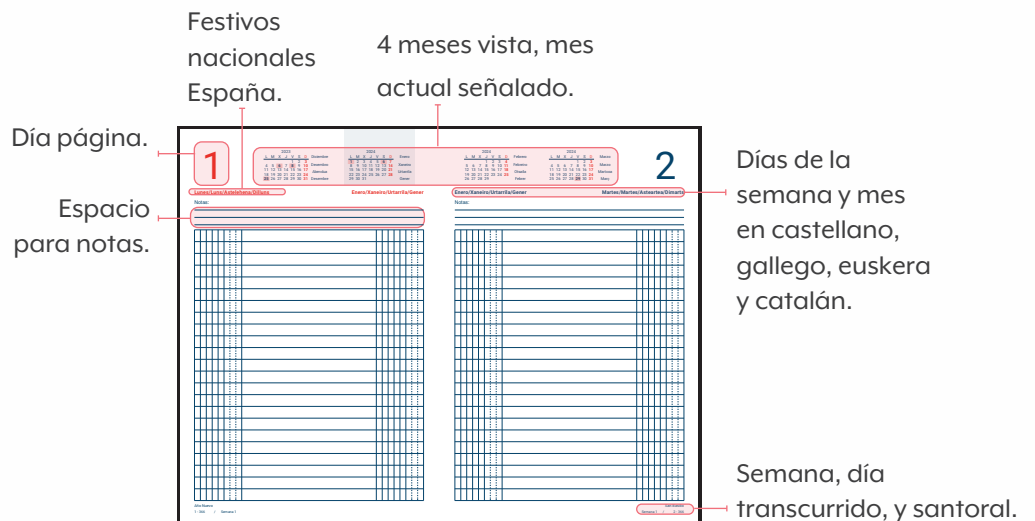

Dietarios

150 x 305 mm
150 x 215 mm
120 x 165 mm