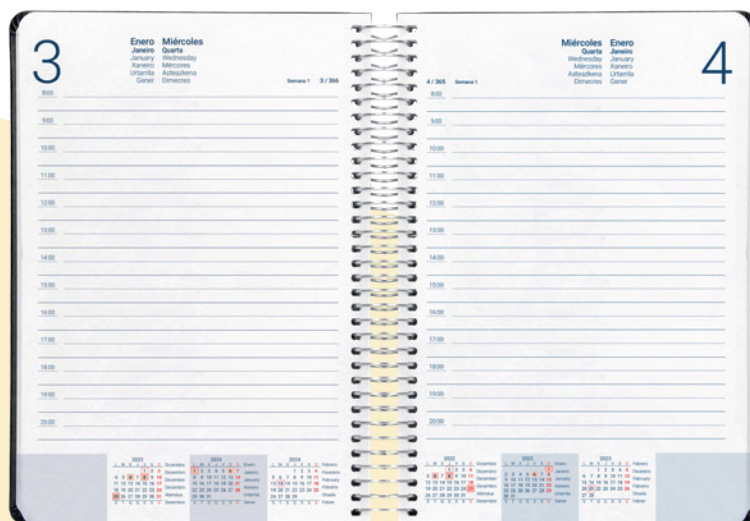

PORTADA

- Tapa forrada en símil piel.
- Espiral metálica sencilla.
- Cierre con gomilla de color.

INTERIOR

- Papel blanco de 70 g/m².
- Esquinas redondeadas.
- **Incorpora:**
  - Calendario trienio.
  - Santoral.
  - Distancias kilométricas entre ciudades europeas, españolas y portuguesas.
  - Hojas de notas.
  - Listín telefónico.
  - Interior en castellano y portugués.

DÍA PÁGINA

- Bilingüe castellano y portugués.
- Sábados y domingos en páginas individuales.