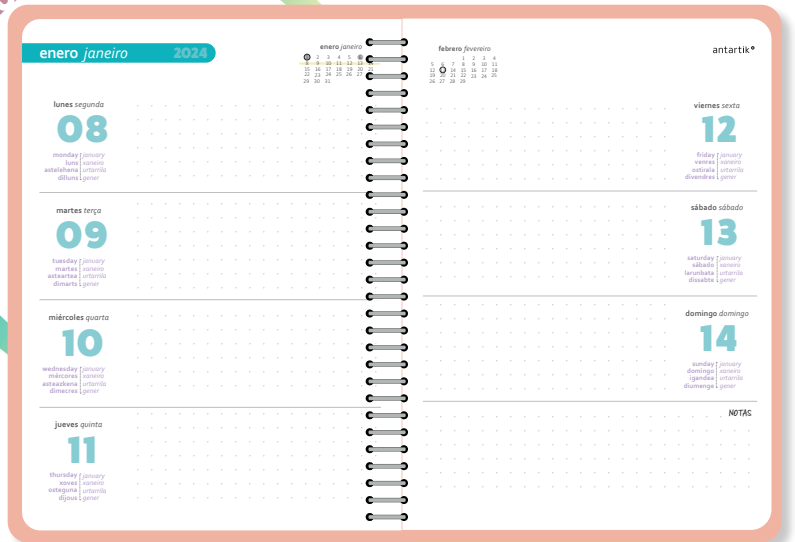

# antartik\*

A5+

A6+

80  
g/m<sup>2</sup>

A5+ (165 x 215 mm)

A6+ (130 x 175 mm)

SEMANA VISTA

INTERIOR A TODO COLOR!