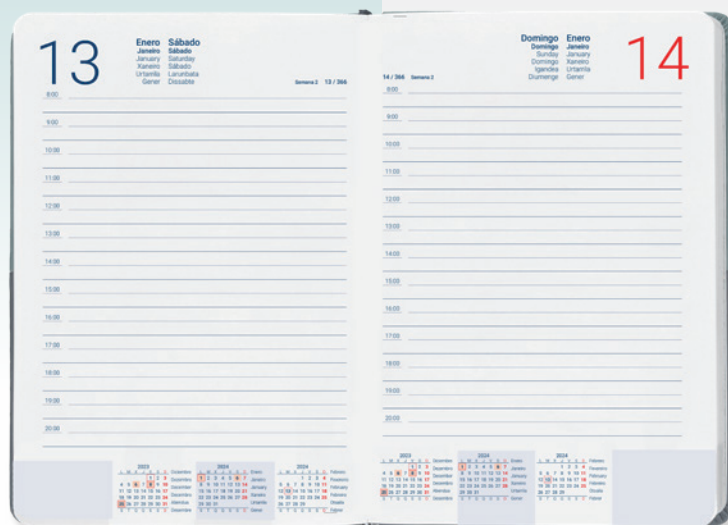

Listín telefónico.

Interior en castellano y portugués.

**DÍA PÁGINA**

Bilingüe castellano y portugués.

Sábados y domingos en páginas individuales.

**167035**      **13,20€**  
COLOR VERDE

**167034**      **13,20€**  
COLOR AZUL