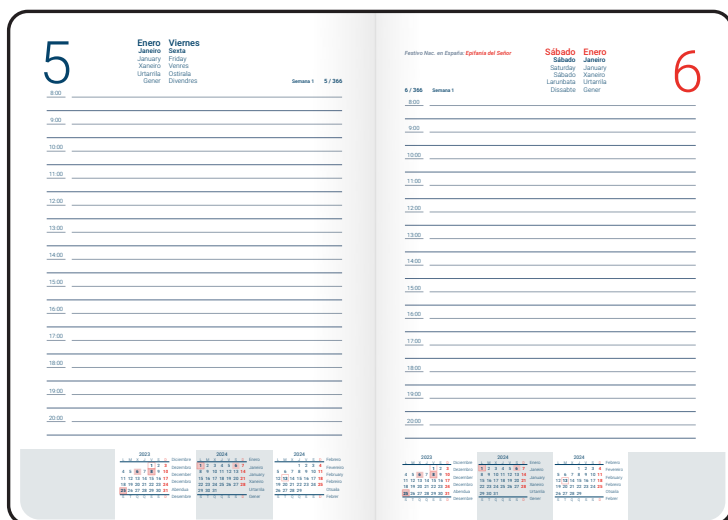

### Incorpora:

Calendario trienio.

Santoral.

Distancias kilométricas entre ciudades europeas, españolas y portuguesas.

Hojas de notas.

Listín telefónico.

Interior en castellano y portugués.