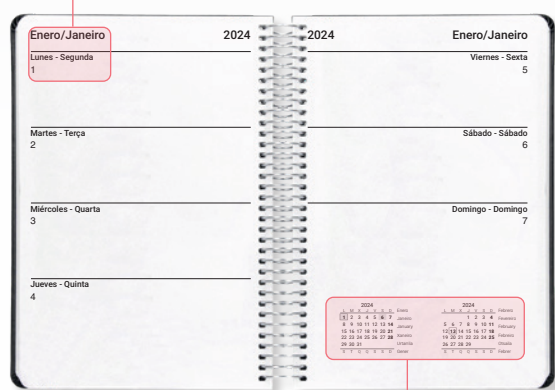

## Dietarios

150 x 305 mm  
150 x 215 mm  
120 x 165 mm

**Semana vista** *Todos los planes en un solo vistazo*

A4, A5, A6, 170 x 240 mm

Días de la semana y mes en castellano, portugués, inglés, gallego, euskera y catalán.

Festivos nacionales España y Portugal.  
Mes anterior, actual y posterior.

Semana en curso.

**Para escribir en vertical**  
(80 x 150 mm)

Cabecera del mes y día de la semana en castellano, portugués, inglés, gallego, euskera y catalán.

Semana en curso.

Mes actual y posterior.

**La más minimal**  
(A5, A6 y A7)

Días de la semana y mes en castellano y portugués.

Mes actual y posterior.

**ESTILOS PARA ELEGIR**

**Portadas Diseño**

Uso de ilustraciones, imágenes llenas de color y las tendencias de cada momento.