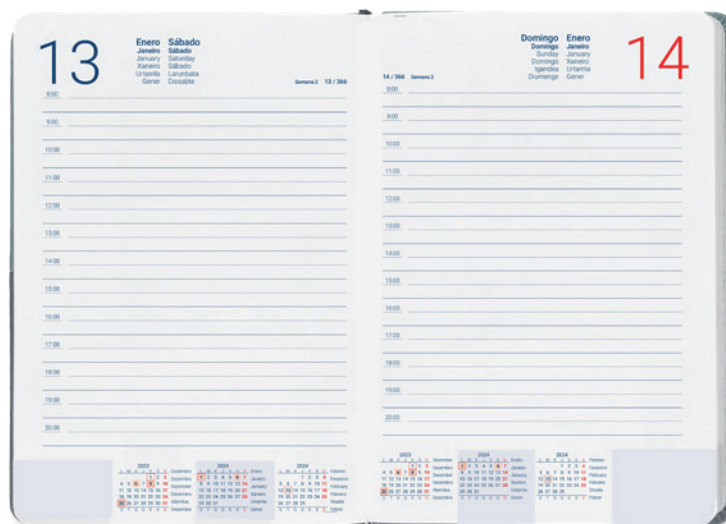

### Incorpora:

Calendario trienio.

Santoral.

Distancias kilométricas entre ciudades europeas, españolas y portuguesas.

Hojas de notas.

Listín telefónico.

Interior en castellano y portugués.