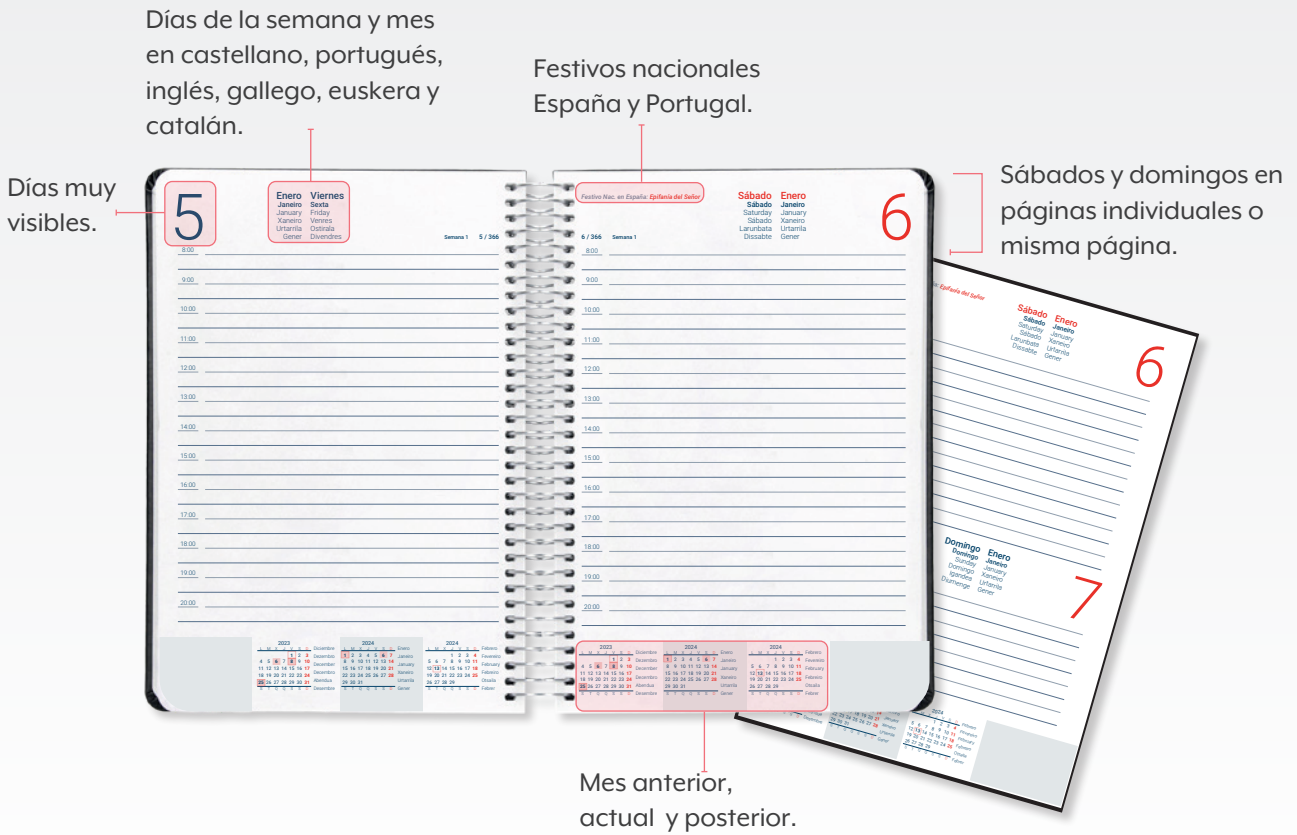

INTERIORES QUE SE ADAPTAN A TODOS LOS PLANES!

Agendas A4, A5, A6, 170 x 240 mm

Día página ¡Donde cabe todo!