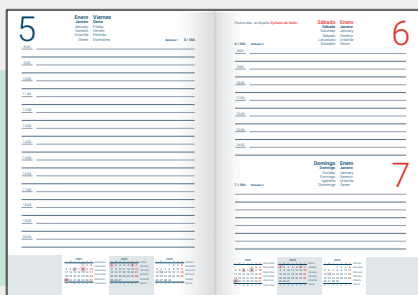

DÍA PÁGINA

Bilingüe castellano y portugués.
Sábados y domingos en misma página.