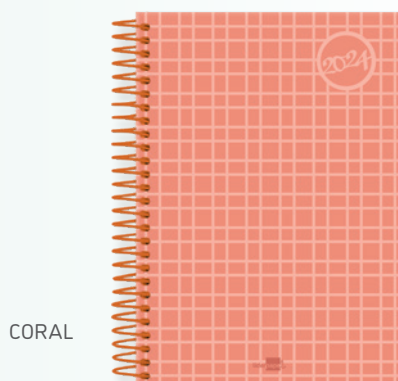

Listín telefónico.

Interior en castellano y portugués.

 **DÍA PÁGINA**

Bilingüe castellano y portugués.

Sábados y domingos en páginas individuales.

AZUL

CORAL

CÓDIGO	FORMATO	INTERIOR	PVO
<b>166950</b>	A4	DÍA PÁGINA	<b>17,59€</b>
<b>166954</b>	A5	DÍA PÁGINA	<b>8,90€</b>
<b>166958</b>	A5	SEMANA VISTA	<b>8,80€</b>
<b>166962</b>	A6	SEMANA VISTA	<b>3,98€</b>