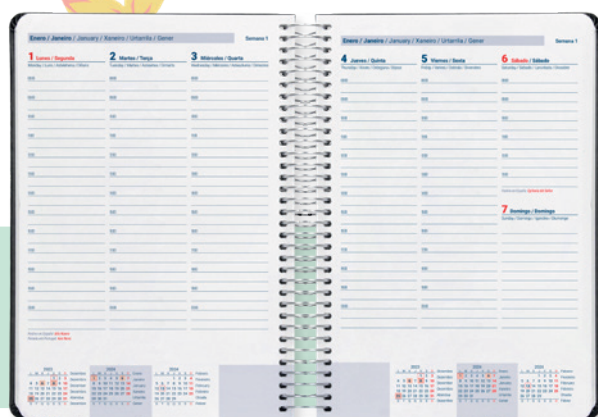

PERISSA

SEMANA VISTA A5
Bilingüe castellano y portugués.

SEMANA VISTA A6
Bilingüe castellano y portugués.