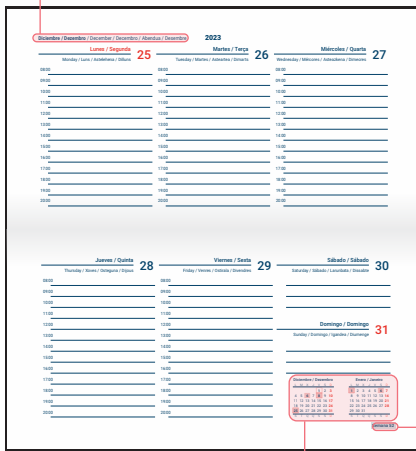

## Dietarios

150 x 305 mm  
150 x 215 mm  
120 x 165 mm

**Semana vista** *Todos los planes en un solo vistazo*

A4, A5, A6, 170 x 240 mm

Días de la semana y mes en castellano, portugués, inglés, gallego, euskera y catalán.

Festivos nacionales España y Portugal.  
Mes anterior, actual y posterior.

Semana en curso.

**Para escribir en vertical**  
(80 x 150 mm)

Cabecera del mes y día de la semana en castellano, portugués, inglés, gallego, euskera y catalán.