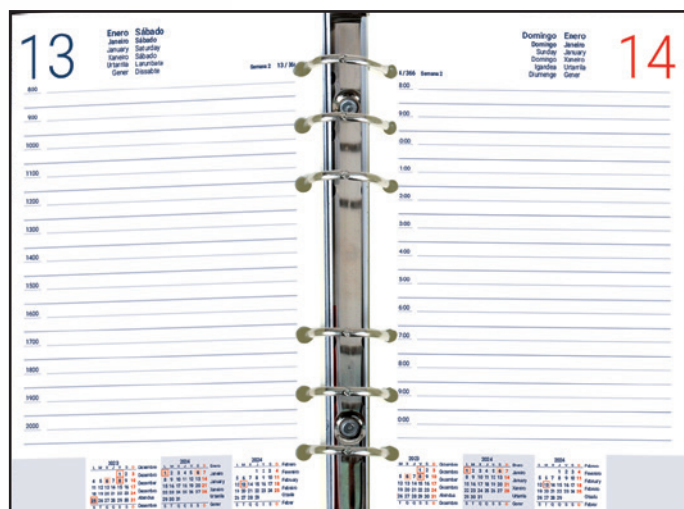

#### Incorpora:

Calendario trienio.

Santoral.

Distancias kilométricas entre ciudades europeas, españolas y portuguesas.

Hojas de notas.

Listín telefónico.

Interior en castellano y portugués.