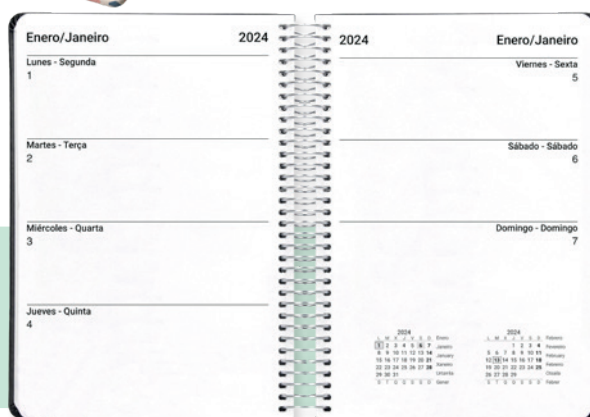

PERISSA

SEMANA VISTA A5
Bilingüe castellano y portugués.

SEMANA VISTA A6
Bilingüe castellano y portugués.