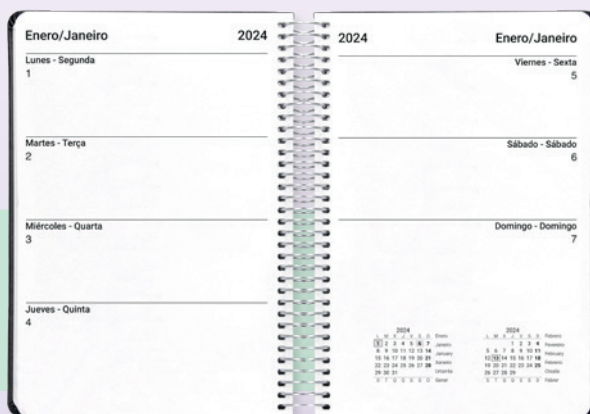

Listín telefónico.

Interior en castellano y portugués.

BERLIN

LONDON

CÓDIGO	FORMATO	INTERIOR	PVO
166968	A4	DÍA PÁGINA	18,89€
166972	A5	DÍA PÁGINA	9,30€
166980	A6	SEMANA VISTA	4,08€

CÓDIGO	FORMATO	INTERIOR	PVO
166966	A4	DÍA PÁGINA	18,89€
166970	A5	DÍA PÁGINA	9,30€
166978	A6	SEMANA VISTA	4,08€