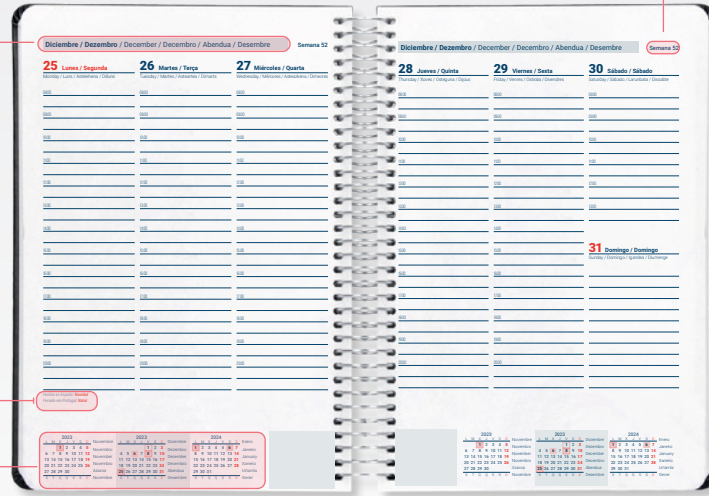

## Dietarios

150 x 305 mm  
150 x 215 mm  
120 x 165 mm

**Semana vista** *Todos los planes en un solo vistazo*

A4, A5, A6, 170 x 240 mm

Días de la semana y mes en castellano, portugués, inglés, gallego, euskera y catalán.

Festivos nacionales España y Portugal.  
Mes anterior, actual y posterior.

Semana en curso.

**Para escribir en vertical**  
(80 x 150 mm)

Cabecera del mes y día de la semana en castellano, portugués, inglés, gallego, euskera y catalán.