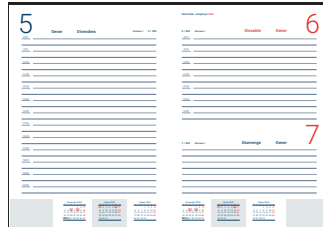

Conoce los nuevos modelos y la gran novedad: **calendarios y plannings de sobremesa**. ¡Este año no te vas a perder nada!

Elige el interior que más se adapte a tus planes: semana vista, día página, fines de semana en la misma página o en páginas independientes.

# INTERIORES QUE SE ADAPTAN A TODOS LOS PLANES!

Agendas A4, A5, A6, 170 x 240 mm

Día página ¡Donde cabe todo!

**También en idioma único: portugués y catalán.**

(A5)

Sábados y domingos en la misma página.

(A5)