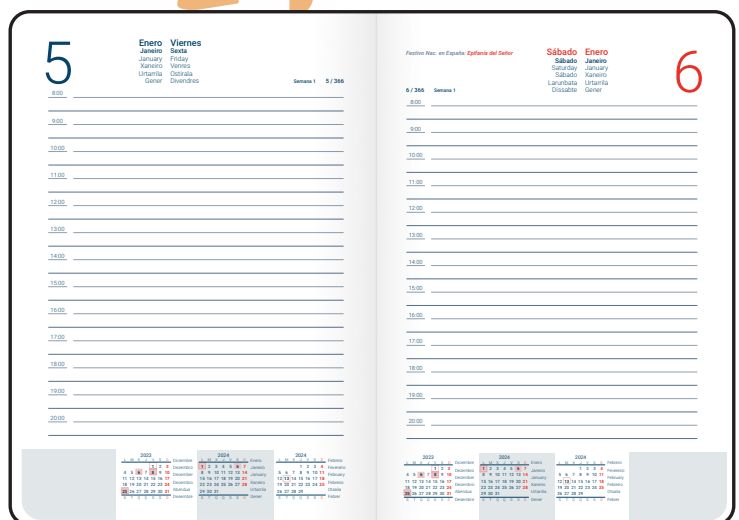

Listín telefónico.

Interior en castellano y portugués.

 **DÍA PÁGINA**

Bilingüe castellano y portugués.

Sábados y domingos en páginas individuales.

167087 10,91€  
MODELO MULTICOLOR

167086 10,91€  
MODELO LISO