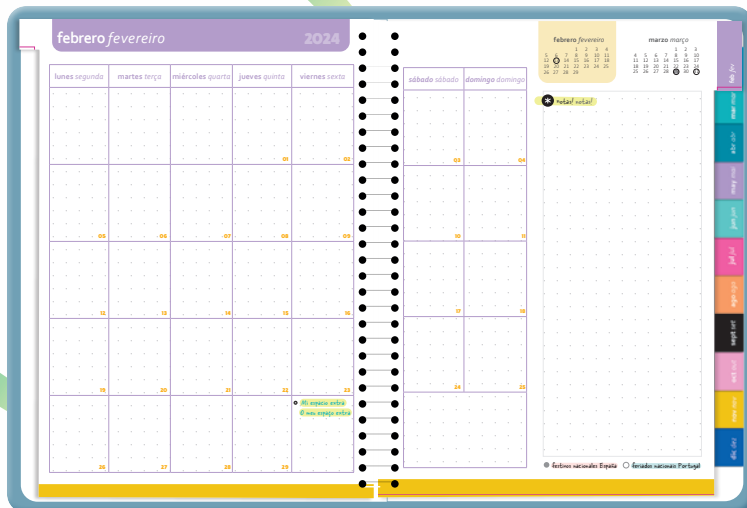

Planning mensual al comienzo de cada mes.

PORTADA

Tapa en cartón forrada soft mate.
Diseño en relieve.
Cierre con gomilla.

INTERIOR

Papel blanco de 80 g/m².
Esquinas redondeadas.
Bolsillo.
Incorpora:
Calendario trienio.
Santoral.
Hojas de notas.
Listín telefónico.
Interior castellano y portugués.
3 hojas de pegatinas.