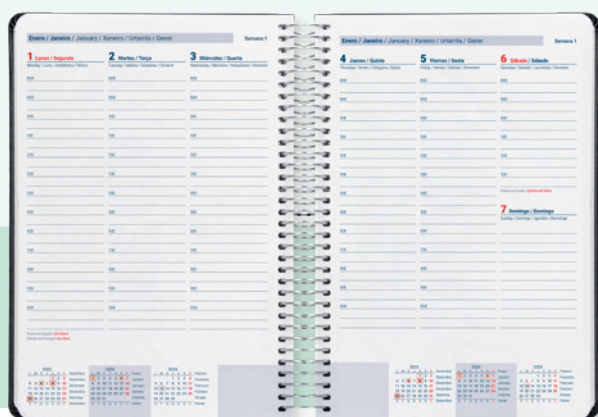

SEMANA VISTA A5
Bilingüe castellano y portugués.