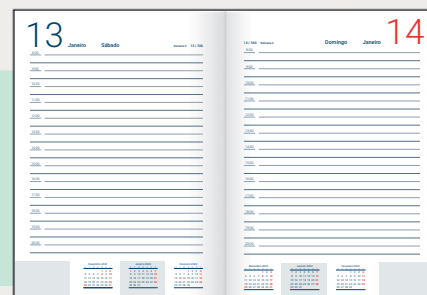

DÍA PÁGINA

Portugués.
Sábados y domingos en páginas individuales.