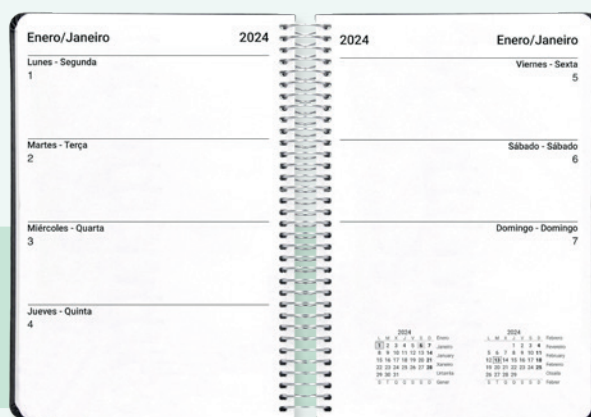

SEMANA VISTA A6
Bilingüe castellano y portugués.