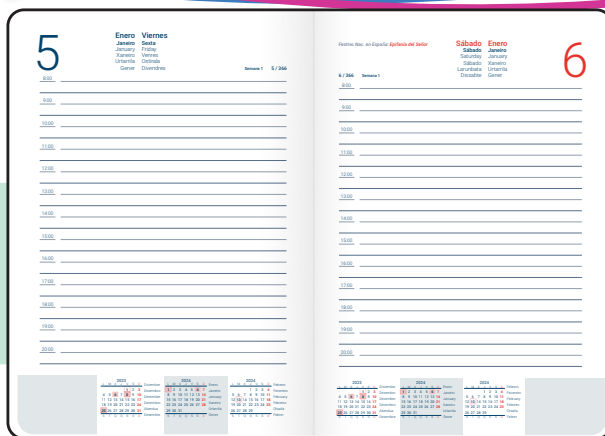

DÍA PÁGINA
Bilingüe castellano y portugués.
Sábados y domingos en páginas individuales.