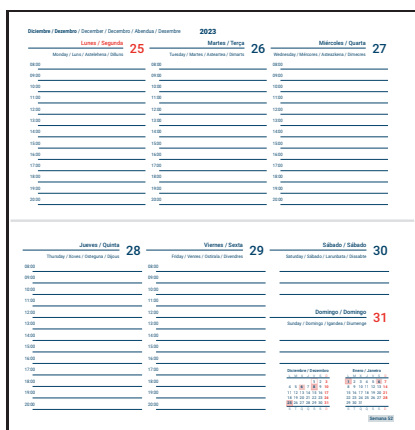

**SEMANA VISTA (80 x 150 mm)**  
**Bilingüe castellano y portugués**  
 2 páginas de mapas

**PORTADA**

Tapa forrada acolchada en símil piel.

**INTERIOR**

Papel blanco de 70 g/m<sup>2</sup>.

Esquinas rectas.