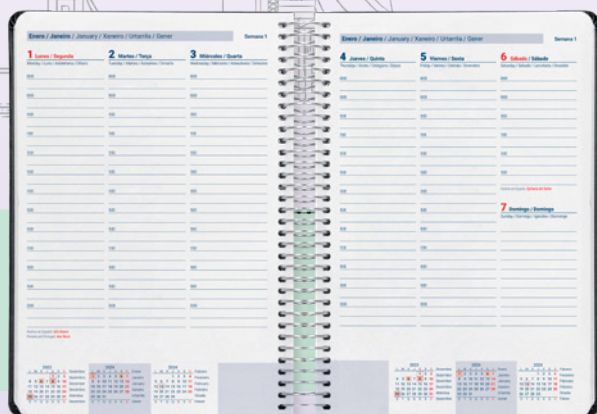

Listín telefónico.

Interior en castellano y portugués.

BERLIN

LONDON

CÓDIGO	FORMATO	INTERIOR	PVO
166968	A4	DÍA PÁGINA	18,89€
166972	A5	DÍA PÁGINA	9,30€
166980	A6	SEMANA VISTA	4,08€

CÓDIGO	FORMATO	INTERIOR	PVO
166966	A4	DÍA PÁGINA	18,89€
166970	A5	DÍA PÁGINA	9,30€
166978	A6	SEMANA VISTA	4,08€