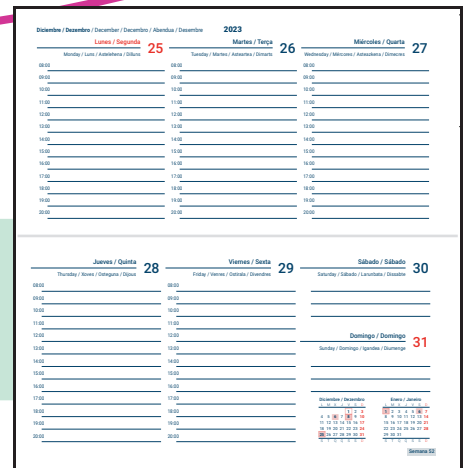

SEMANA VISTA (80 x 150 mm)
Bilingüe castellano y portugués
2 páginas de mapas