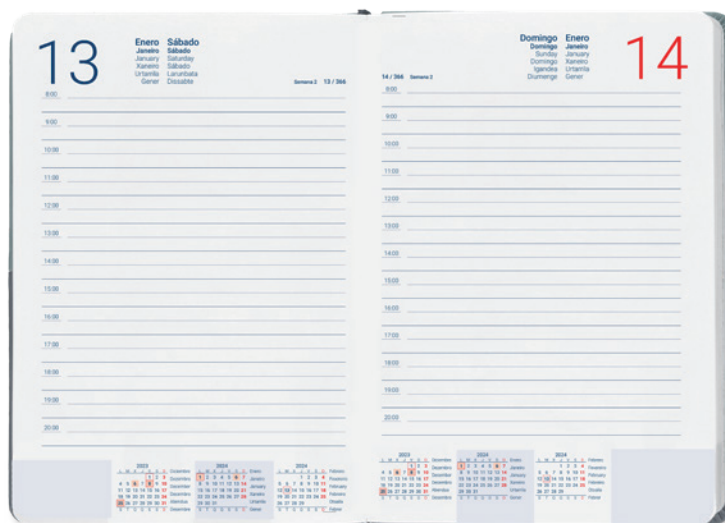

### Incorpora:

Calendario trienio.

Santoral.

Distancias kilométricas entre ciudades europeas, españolas y portuguesas.

Hojas de notas.

Listín telefónico.

Interior en castellano y portugués.

Bilingüe castellano y portugués.