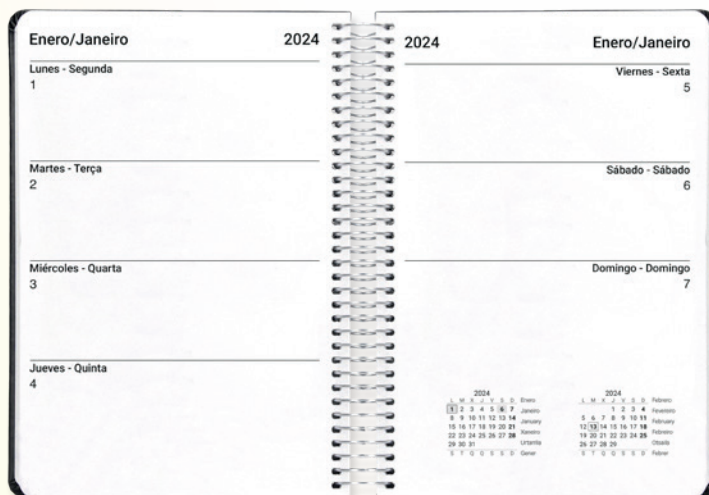

## INTERIOR

Papel blanco de 70 g/m<sup>2</sup>.

Esquinas redondeadas.

**Incorpora:**

3 hojas de pegatinas.

Hojas de notas.

Listín telefónico.

Interior en castellano y portugués.