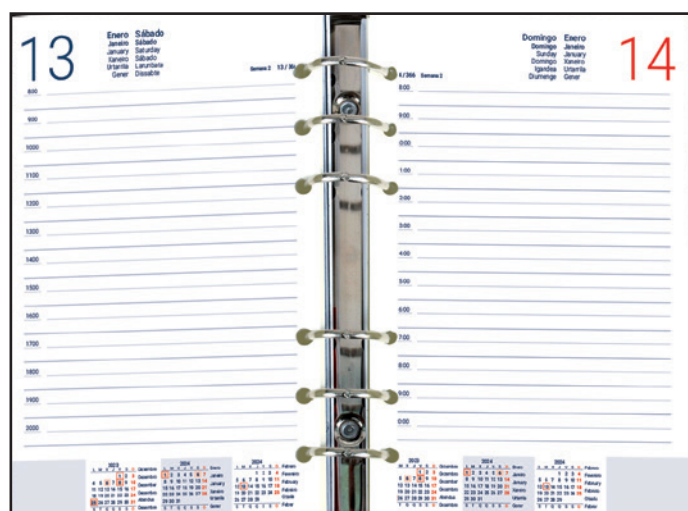

### Incorpora:

Calendario trienio.

Santoral.

Distancias kilométricas entre ciudades europeas, españolas y portuguesas.

Hojas de notas.

Listín telefónico.

Interior en castellano y portugués.