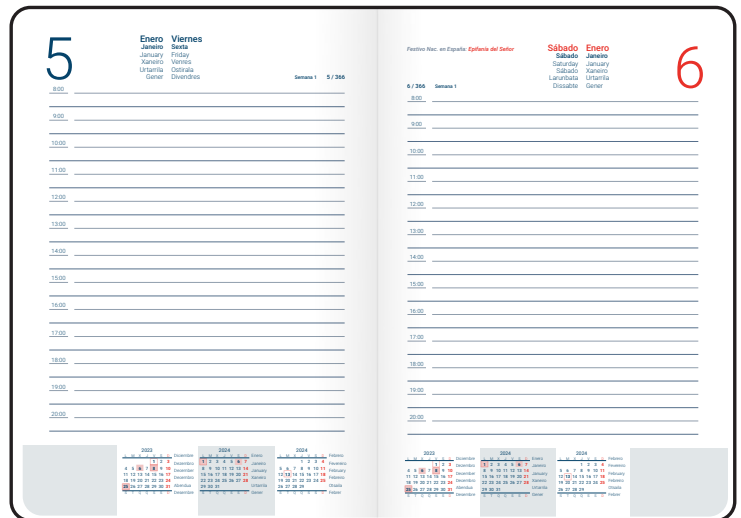

### Incorpora:

Calendario trienio.

Santoral.

Distancias kilométricas entre ciudades europeas, españolas y portuguesas.

Hojas de notas.

Listín telefónico.

Interior en castellano y portugués.